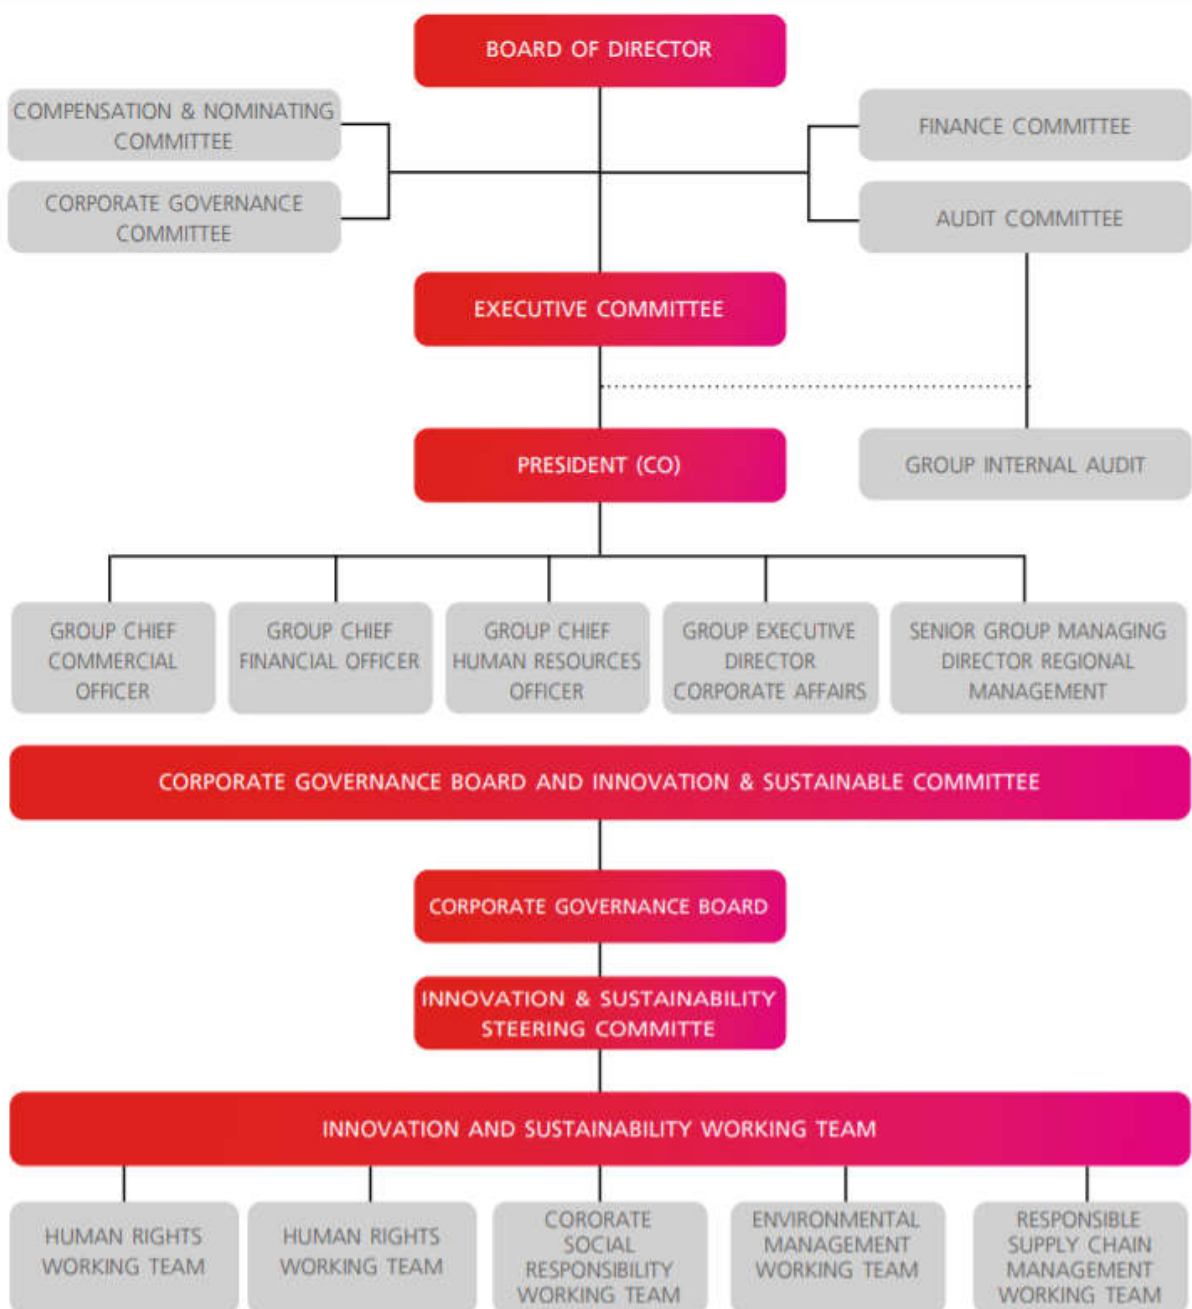

CORPORATE SUSTAINABILITY MANAGEMENT STRUCTURE

โครงสร้างการบริหารงานด้านความยั่งยืน