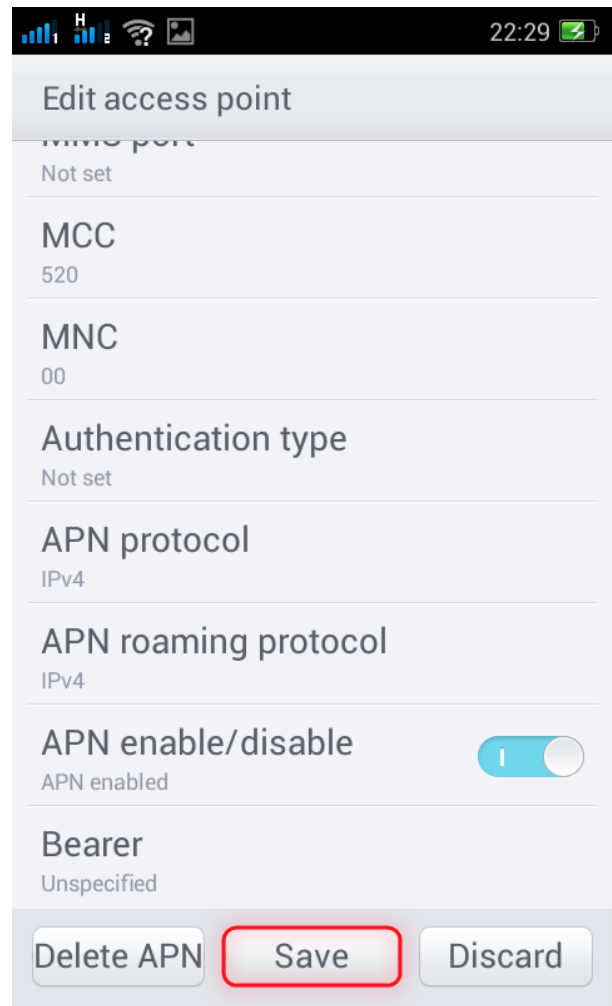

การตั้งค่า APN สำหรับ Oppo Clover & Oppo Find Muse

1 เลือก Settings <ตั้งค่า>

2 เลือก Wireless&Network <เครือข่ายมือถือ>

3 เลือก APN

4 เลือก SIM Card ที่ต้องการ

5 เลือก New APN

6 ตั้งค่า APN Internet หน้าแรก

7 ตั้งค่า APN Internet หน้า 2

8 ตั้งค่า APN Internet หน้า 3 จากนั้น กด Save <บันทึก>

9 ตั้งค่า APN MMS หน้าแรก

22:29

Edit access point

Name
true-h mms

APN
hmms

APN type
mms