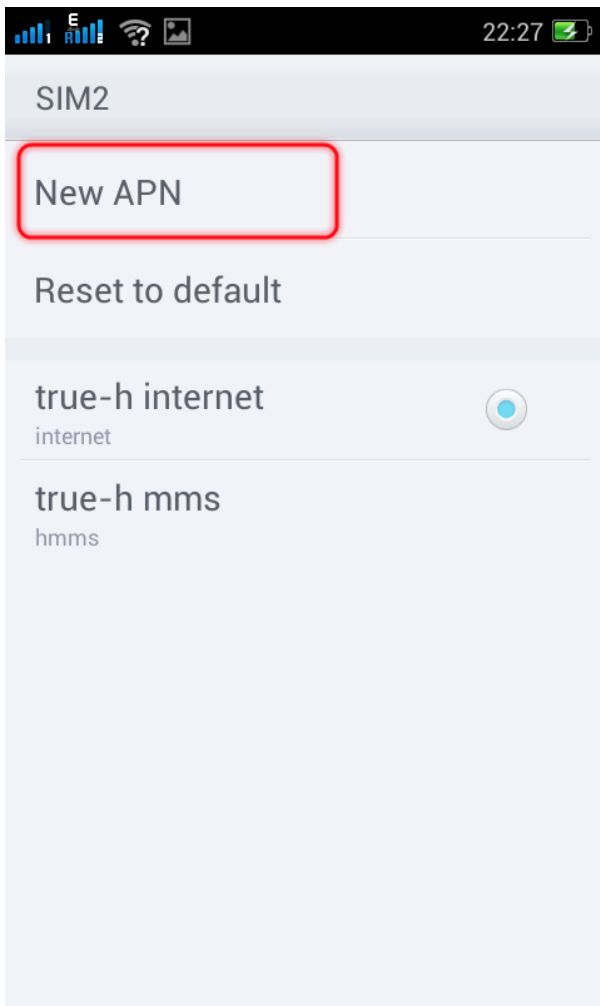

การตั้งค่า APN สำหรับ Oppo Clover & Oppo Find Muse

1 เลือก Settings <ตั้งค่า>

2 เลือก Wireless&Network <เครือข่ายมือถือ>

3 เลือก APN

4 เลือก SIM Card ที่ต้องการ

5 เลือก New APN

6 ตั้งค่า APN Internet หน้าแรก

7 ตั้งค่า APN Internet หน้า 2

8 ตั้งค่า APN Internet หน้า 3 จากนั้น กด Save <บันทึก>

9 ตั้งค่า APN MMS หน้าแรก

22:29

Edit access point

Name
true-h mms

APN
hmms

APN type
mms