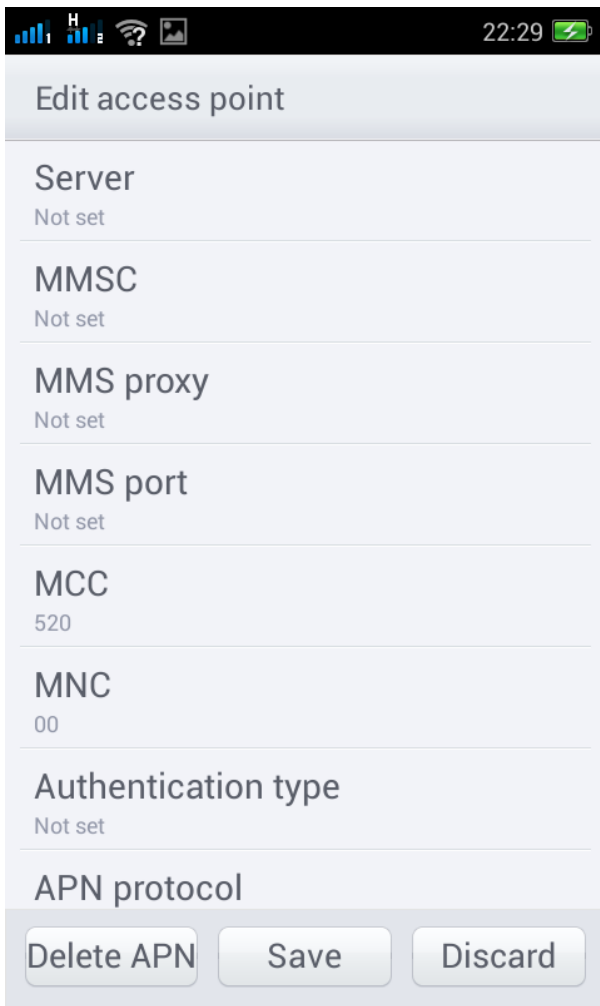

การตั้งค่า APN สำหรับ Oppo Clover & Oppo Find Muse

1 เลือก Settings <ตั้งค่า>

2 เลือก Wireless&Network <เครือข่ายมือถือ>

3 เลือก APN

4 เลือก SIM Card ที่ต้องการ

5 เลือก New APN

6 ตั้งค่า APN Internet หน้าแรก

7 ตั้งค่า APN Internet หน้า 2

8 ตั้งค่า APN Internet หน้า 3 จากนั้น กด Save <บันทึก>

9 ตั้งค่า APN MMS หน้าแรก

22:29

Edit access point

Name
true-h mms

APN
hmms

APN type
mms

Edit access point

Server
Not set

MMSC
http://mms.trueh.com:8002

MMS proxy
10.4.7.39

MMS port
8080

MCC
520

MNC
00

Authentication type
Not set