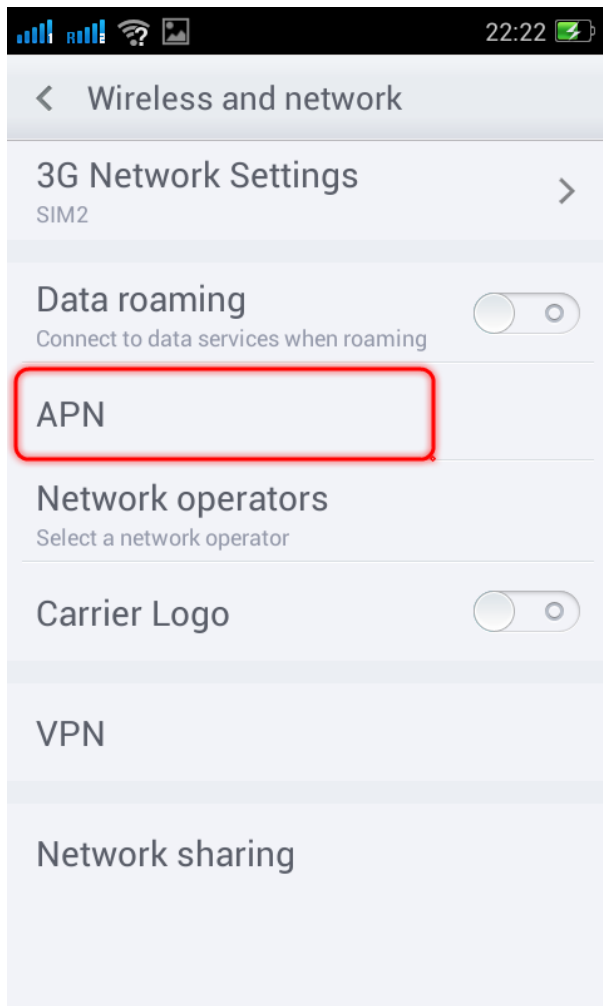

การตั้งค่า APN สำหรับ Oppo Clover & Oppo Find Muse

1 เลือก Settings <ตั้งค่า>

2 เลือก Wireless&Network <เครือข่ายมือถือ>

3 เลือก APN

4 เลือก SIM Card ที่ต้องการ

5 เลือก New APN

6 ตั้งค่า APN Internet หน้าแรก

7 ตั้งค่า APN Internet หน้า 2

8 ตั้งค่า APN Internet หน้า 3 จากนั้น กด Save <บันทึก>

9 ตั้งค่า APN MMS หน้าแรก

22:29

Edit access point

Name
true-h mms

APN
hmms

APN type
mms