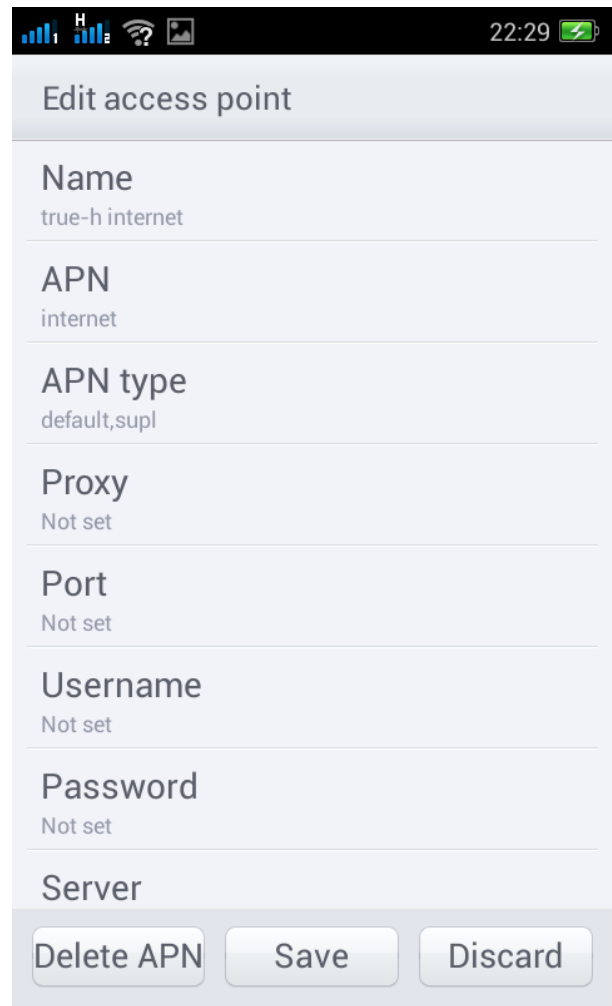

การตั้งค่า APN สำหรับ Oppo Clover & Oppo Find Muse

1 เลือก Settings <ตั้งค่า>

2 เลือก Wireless&Network <เครือข่ายมือถือ>

3 เลือก APN

4 เลือก SIM Card ที่ต้องการ

5 เลือก New APN

6 ตั้งค่า APN Internet หน้าแรก

7 ตั้งค่า APN Internet หน้า 2

8 ตั้งค่า APN Internet หน้า 3 จากนั้น กด Save <บันทึก>

9 ตั้งค่า APN MMS หน้าแรก

22:29

Edit access point

Name
true-h mms

APN
hmms

APN type
mms