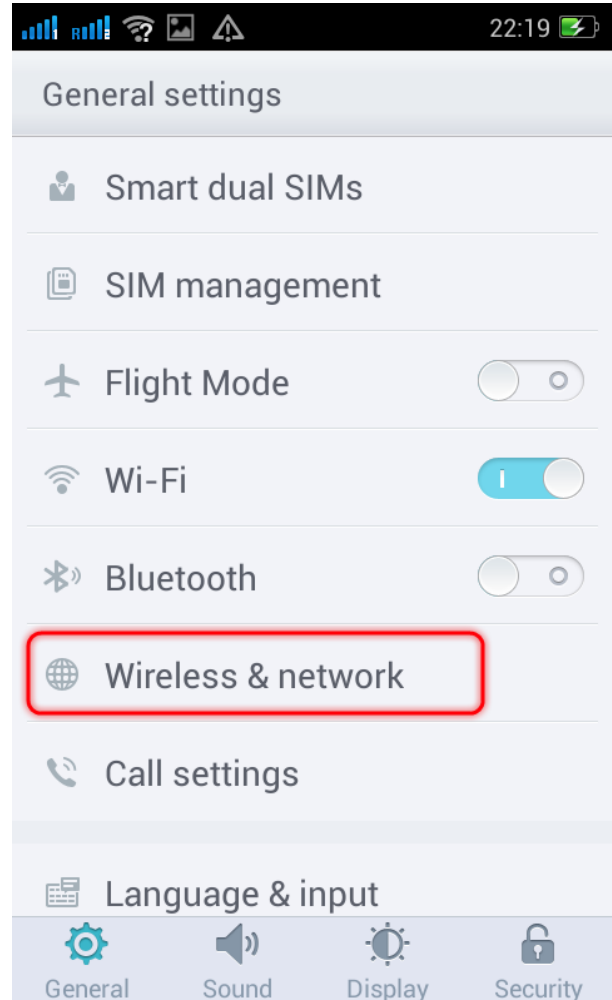

การตั้งค่า APN สำหรับ Oppo Clover & Oppo Find Muse

1 เลือก Settings <ตั้งค่า>

2 เลือก Wireless&Network <เครือข่ายมือถือ>

3 เลือก APN

4 เลือก SIM Card ที่ต้องการ

5 เลือก New APN

6 ตั้งค่า APN Internet หน้าแรก

7 ตั้งค่า APN Internet หน้า 2

8 ตั้งค่า APN Internet หน้า 3 จากนั้น กด Save <บันทึก>

9 ตั้งค่า APN MMS หน้าแรก

22:29

Edit access point

Name
true-h mms

APN
hmms

APN type
mms