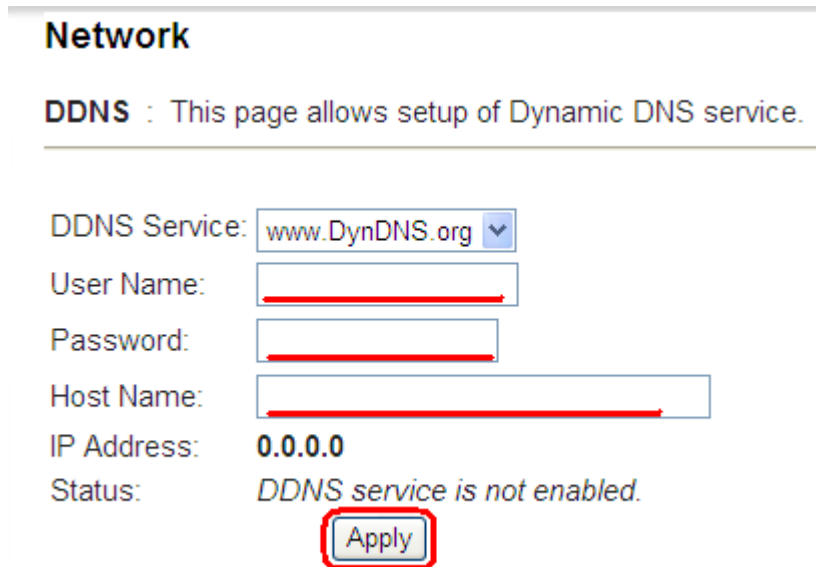

เมนู DDNS ใน Cable Modem Thomson TCW770

1. เปิด Browser 
2. พิมพ์ 192.168.1.1 user = admin , password = password
3. คลิกเมนู Network ซึ่งอยู่ด้านบน

4. คลิกเมนู DDNS ซึ่งอยู่ด้านล่าง

5. เลือก DDNS Service เป็น www.DynDNS.org

6. กรอกข้อมูล User Name , Password , Host Name

7. คลิก Apply