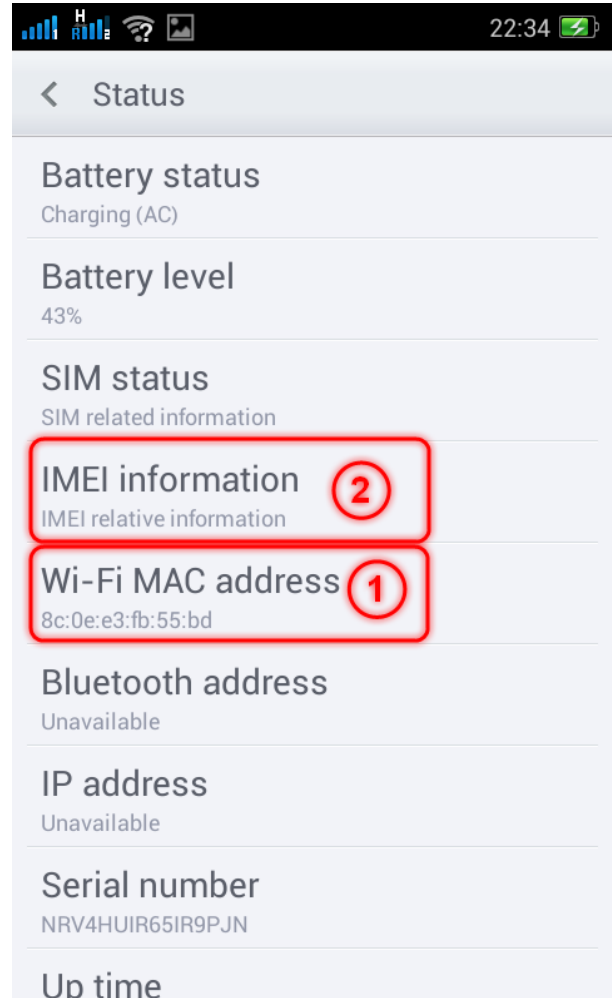

## การตรวจสอบ IMEI MAC Address สำหรับ Oppo Clover & Oppo Find Muse

1 เลือก Settings <ตั้งค่า>

2 เลือก About phone <เกี่ยวกับโทรศัพท์>

3 เลือก Status <สถานะ>

4 จะพบเลข Wi-Fi MAC Address ในตำแหน่งที่ 1

ต้องเลือก IMEI information ในตำแหน่งที่ 2 เพื่อตรวจสอบ

IMEI

5 ตรวจสอบ เลข IMEI ได้ ดังภาพ หรือกรณี Shortcut ให้กด \*#06#