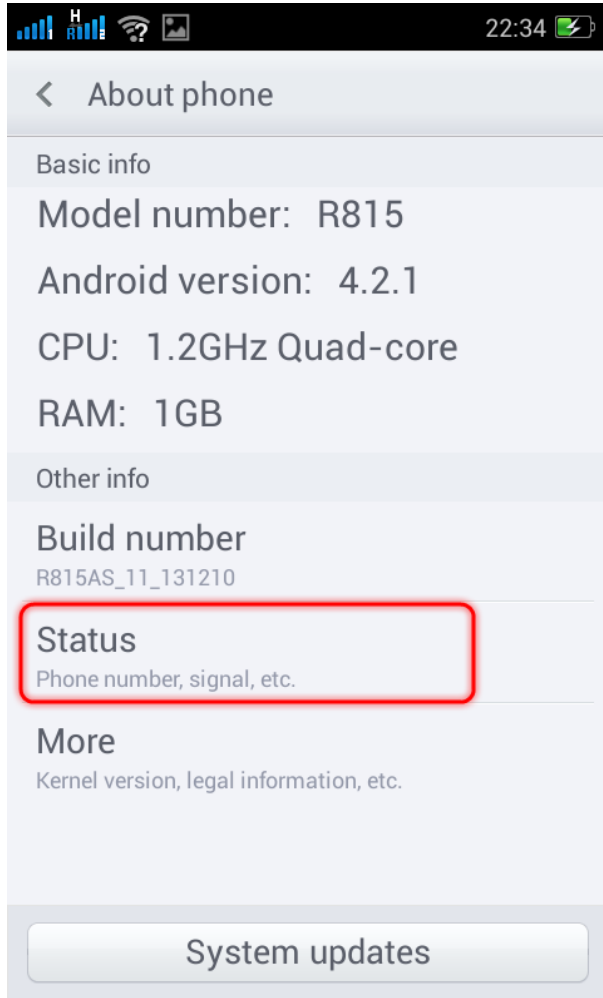

## การตรวจสอบ IMEI MAC Address สำหรับ Oppo Clover & Oppo Find Muse

1 เลือก Settings <ตั้งค่า>

2 เลือก About phone <เกี่ยวกับโทรศัพท์>

3 เลือก Status <สถานะ>

4 จะพบเลข Wi-Fi MAC Address ในตำแหน่งที่ 1

ต้องเลือก IMEI information ในตำแหน่งที่ 2 เพื่อตรวจสอบ