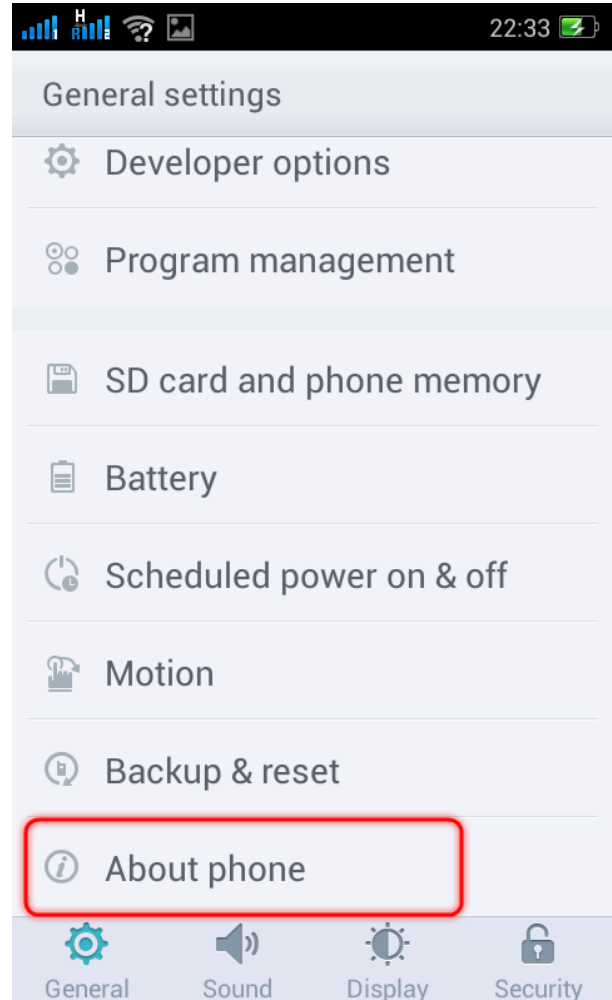

## การตรวจสอบ IMEI MAC Address สำหรับ Oppo Clover & Oppo Find Muse

1 เลือก Settings <ตั้งค่า>

2 เลือก About phone <เกี่ยวกับโทรศัพท์>

3 เลือก Status <สถานะ>

4 จะพบเลข Wi-Fi MAC Address ในตำแหน่งที่ 1

ต้องเลือก IMEI information ในตำแหน่งที่ 2 เพื่อตรวจสอบ